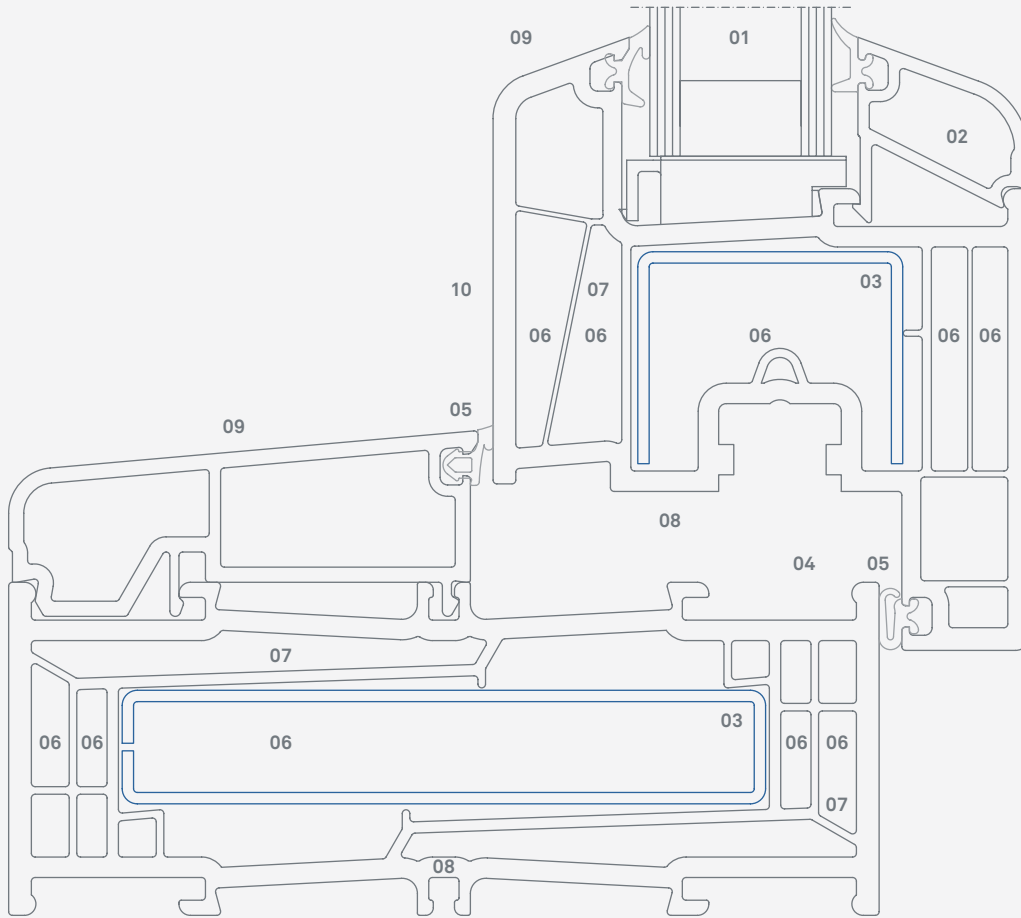

NL 71 Arcade

NL 71 Arcade
Abb.: 1:1

INOUTIC IC PLUS
Komfort / Sicherheit

INOUTIC ECO PLUS
Energiesparen / Qualität

INOUTIC DESIGN PLUS
Farbe / Form

- **01 8 bis 47 mm-Verglasung:** Aufnahme besonders leistungsfähiger Schallschutzgläser möglich / hoher Schallschutz bis Klasse 4 gemäß Schallschutzrichtlinien
- **02 Innenliegende Glasleiste mit 2-Fuß-Rasterung nach DIN 18545:** Erhöhter Einbruchschutz
- **03 Starke, formschlüssige Armierungen:** Stabile Rahmen- und Flügelkonstruktion
- **04 Aufrüstung zu Sicherheitsfenstern möglich:** Hoher Einbruchschutz mit speziellen Beschlägen und Sicherheitsglas

- **05 Zwei umlaufende Dichtungen:** Hervorragende Wärmedämmung, Wind- und Schlagregendichtheit / Klasse 9a nach EN 12208 gemäß RAL-GZ716/1
- **06 5-Kammer-Technik:** Optimale Wärmedämmung / U_f-Wert 1,4 W/m²K
- **07 Dübel-, Entwässerungs- und Belüftungsbohrungen durch Vorkammern:** Feuchtigkeitsschutz in den Armierungskammern / Korrosionsschutz
- **08 Bautiefe 71 mm bzw. 115 mm:** Hohe Wärmedämmung für Heizkosteneinsparung

- **09 5-Grad- bzw. 20-Grad-Schrägen:** Guter Wasserablauf / harmonisches Design
- **10 Rahmen- und Flügelvielfalt:** Unterschiedliche Höhenabmessungen / große Auswahl an Dekoren und Farben / erhältlich in Uniformen und Holzdekoren sowie in trendigen Grautönen in Perlstruktur
- **+ Harmonische Fassadengestaltung:** Verschiedene weitere Inoutic-Produkte passend zum System Arcade verfügbar z.B. Inoutic Hebeschiebetür und PROtex

INOUTIC-PROFILE ERFÜLLEN ALLE GÜTE- UND PRÜFBESTIMMUNGEN. INOUTIC IST GRÜNDUNGSMITGLIED DER INITIATIVE »KUNSTSTOFFFENSTER-RECYCLING« UNTER DEM NAMEN REWINDO GMBH, DIE DIE FÜHRENDEN DEUTSCHEN KUNSTSTOFFPROFIL-PRODUZENTEN VERTRITT.

IHR FENSTER-FACHBETRIEB