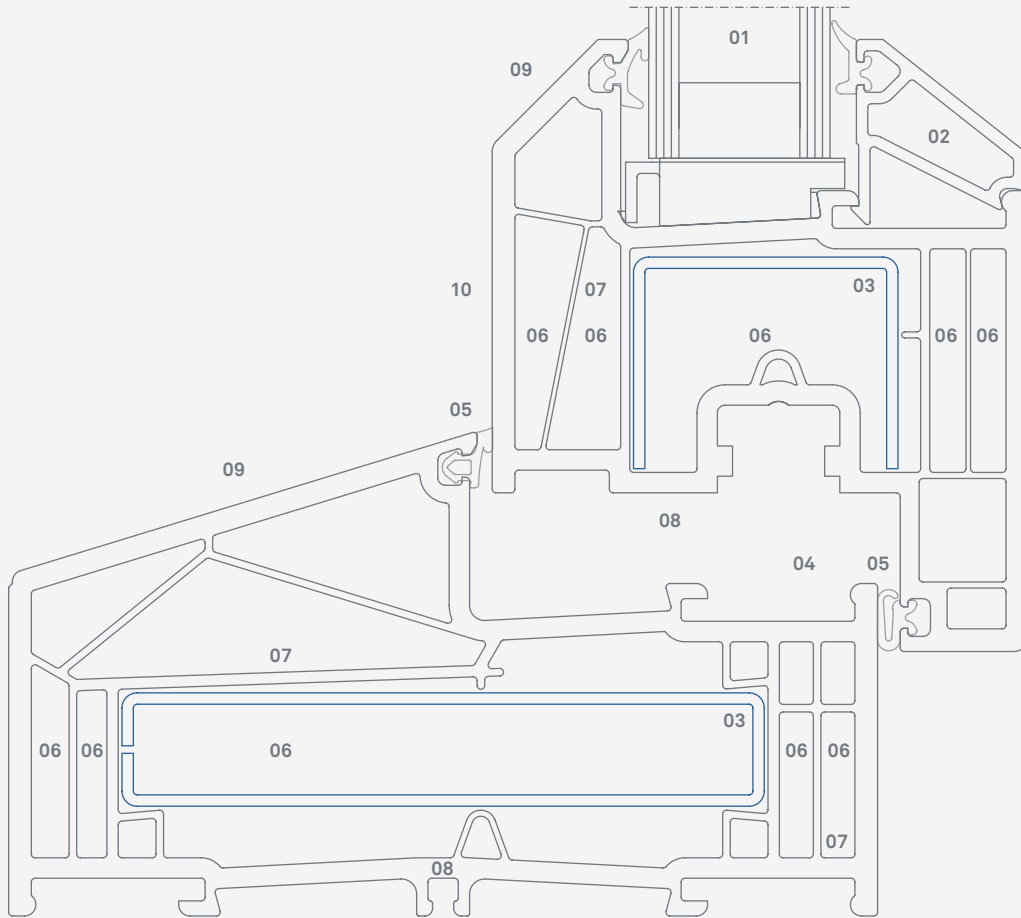

NL 71 Elite

NL 71 Elite
Abb.: 1:1

INOUTIC IC PLUS
Komfort / Sicherheit

INOUTIC ECO PLUS
Energiesparen / Qualität

INOUTIC DESIGN PLUS
Farbe / Form

- **01 8 bis 47 mm-Verglasung:** Aufnahme besonders leistungsfähiger Schallschutzgläser möglich / hoher Schallschutz bis Klasse 4 gemäß Schallschutzrichtlinien
- **02 Innenliegende Glasleiste mit 2-Fuß-Rasterung nach DIN 18545:** Erhöhter Einbruchschutz
- **03 Starke, formschlüssige Armierungen:** Stabile Rahmen- und Flügelkonstruktion
- **04 Aufrüstung zu Sicherheitsfenstern möglich:** Hoher Einbruchschutz mit speziellen Beschlägen und Sicherheitsglas

- **05 Zwei umlaufende Dichtungen:** Hervorragende Wärmedämmung, Wind- und Schlagregendichtheit / Klasse 9a nach EN 12208 gemäß RAL GZ716/1
- **06 5-Kammer-Technik:** Optimale Wärmedämmung / U_i-Wert 1,4 W/m²K
- **07 Dübel-, Entwässerungs- und Belüftungsbohrungen durch Vorkammern:** Feuchtigkeitsschutz in den Armierungskammern / Korrosionsschutz
- **08 Bautiefe 71 mm bzw. 115 mm:** Hohe Wärmedämmung für Heizkosteneinsparung

- **09 17-Grad- bzw. 45-Grad-Schrägen:** Guter Wasserablauf / harmonisches Design
- **10 Rahmen- und Flügelvielfalt:** Unterschiedliche Höhenabmessungen / große Auswahl an Dekoren und Farben / erhältlich in Uniformen und Holzdekoren sowie in trendigen Grautönen in Perlstruktur
- **+ Harmonische Fassadengestaltung:** Verschiedene weitere Inoutic-Produkte passend zum System Elite verfügbar z.B. Inoutic Hebeschiebetür und PROtex

INOUTIC-PROFILE ERFÜLLEN ALLE GÜTE- UND PRÜFBESTIMMUNGEN. INOUTIC IST GRÜNDUNGSMITGLIED DER INITIATIVE »KUNSTSTOFFFENSTER-RECYCLING« UNTER DEM NAMEN REWINDO GMBH, DIE DIE FÜHRENDEN DEUTSCHEN KUNSTSTOFFPROFIL-PRODUZENTEN VERTRITT.

IHR FENSTER-FACHBETRIEB