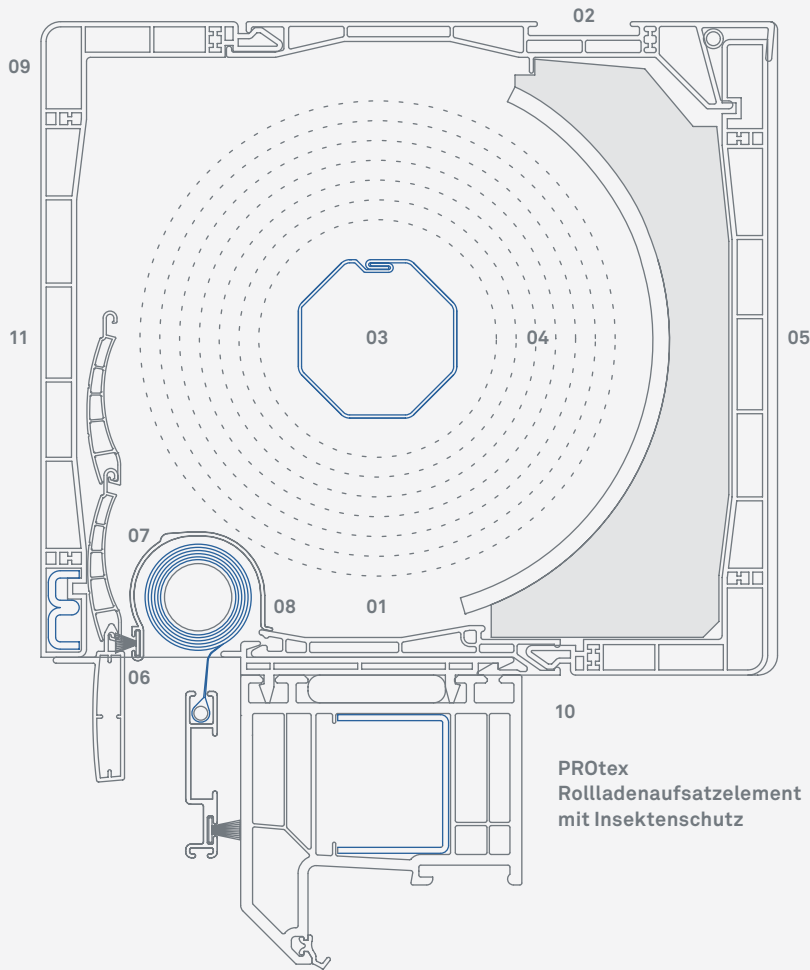

PROtex Rollladensystem

- **01 Einzigartiges Adaptersystem:** Schnelle Befestigung auf allen gängigen Fenstersystemen
- **02 Integrierte Nut:** Besonders stabile Befestigung durch Aufnahme von Mauerankern
- **03 Kugellager-Aufnahme im Kopfstück:** Variable, einfache Befestigung der wichtigsten Antriebsarten (inkl. E-Motoren) direkt an der Außenwand
- **04 Stahlmittellager:** Besonders stabile Befestigung im Sturzbereich (nur Größe 5, andere mit Kunststoffmittellager)
- **05 Revisionsdeckel:** Schraubenlose Befestigung

- **06 Große Bürstendichtung am Auslassschlitz:** Beste Wärmedämmung und Luftdichtigkeit
- **07 Insektenschutz, vollständig abgedeckt:** Integrierte Bürstendichtung für höchste Wärmedämmung.
  Neu: Einbau auch nachträglich möglich
- **08 Insektenschutz-Abdeckung:** Befestigt am Kopfstück / Mittellager für höchste Funktionssicherheit der Gaze
- + **PROtex verbindet beste Funktionalität mit hervorragenden Wärmedämmwerten:**
   $U_{s0} \leq 0,85 \text{ W/m}^2\text{K}$ und Temp.-faktor $f_{Rsi} \geq 0,70$

- **09 Große, L-förmige Kastenprofile:** Höchste Kastenstabilität
- **10 Montage:** Variabel unter Putz oder als Aufsatzkasten
- **11 Ausführungsvielfalt:** Große Auswahl an Dekoren und Farben / erhältlich in Uni- und Holzdekoren, mit Perlstruktur und im Metalliclook
- + **Mit 7 unterschiedlichen Größen bietet Ihnen PROtex höchste Flexibilität für alle Fenstergrößen**

INOUTIC-PROFILE ERFÜLLEN ALLE GÜTE- UND PRÜFBESTIMMUNGEN. INOUTIC IST GRÜNDUNGSMITGLIED DER INITIATIVE »KUNSTSTOFFFENSTER-RECYCLING« UNTER DEM NAMEN REWINDO GMBH, DIE DIE FÜHRENDEN DEUTSCHEN KUNSTSTOFFPROFIL-PRODUZENTEN VERTRITT.

IHR FENSTER-FACHBETRIEB