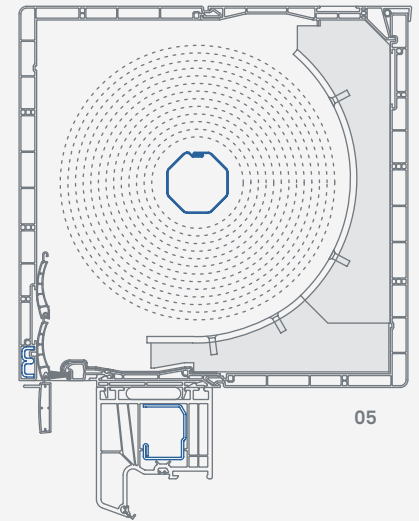

PROtex Rollladensystem

- **01 Einzigartiges Adaptersystem:** Schnelle Befestigung auf allen gängigen Fenstersystemen
- **02 Integrierte Nut:** Besonders stabile Befestigung durch Aufnahme von Mauerankern
- **03 Kugellager-Aufnahme im Kopfstück:** Variable, einfache Befestigung der wichtigsten Antriebsarten (inkl. E-Motoren) direkt an der Außenwand
- **04 Stahlmittellager:** Besonders stabile Befestigung im Sturzbereich (nur Größe 5, andere mit Kunststoffmittellager)
- **05 Revisionsdeckel:** Schraubenlose Befestigung

- **06 Große Bürstendichtung am Auslassschlitz:** Beste Wärmedämmung und Luftdichtigkeit
- **07 Insektenschutz, vollständig abgedeckt:** Integrierte Bürstendichtung für höchste Wärmedämmung.
  Neu: Einbau auch nachträglich möglich
- **08 Insektenschutz-Abdeckung:** Befestigt am Kopfstück / Mittellager für höchste Funktionssicherheit der Gaze
- + **PROtex verbindet beste Funktionalität mit hervorragenden Wärmedämmwerten:**
   $U_{s0} \leq 0,85 \text{ W/m}^2\text{K}$ und Temp.-faktor $f_{Rsi} \geq 0,70$

- **09 Große, L-förmige Kastenprofile:** Höchste Kastenstabilität
- **10 Montage:** Variabel unter Putz oder als Aufsatzkasten
- **11 Ausführungsvielfalt:** Große Auswahl an Dekoren und Farben / erhältlich in Uni- und Holzdekoren, mit Perlstruktur und im Metalliclook
- + **Mit 7 unterschiedlichen Größen bietet Ihnen PROtex höchste Flexibilität für alle Fenstergrößen**

INOUTIC-PROFILE ERFÜLLEN ALLE GÜTE- UND PRÜFBESTIMMUNGEN. INOUTIC IST GRÜNDUNGSMITGLIED DER INITIATIVE »KUNSTSTOFFFENSTER-RECYCLING« UNTER DEM NAMEN REWINDO GMBH, DIE DIE FÜHRENDEN DEUTSCHEN KUNSTSTOFFPROFIL-PRODUZENTEN VERTRITT.

IHR FENSTER-FACHBETRIEB