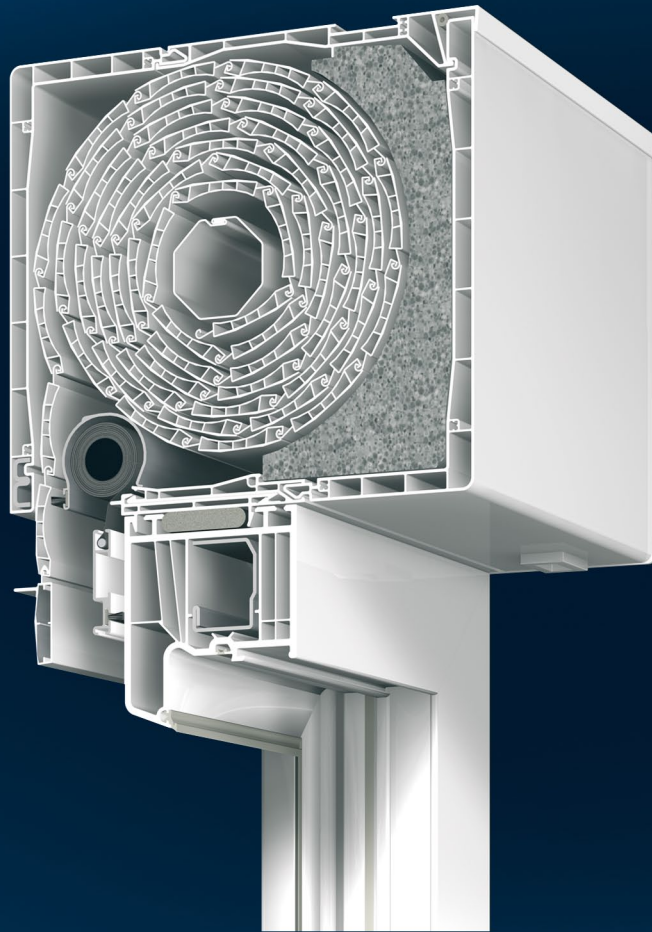

## Rollladensystem

---

---

Das Rollladensystem PROtex ist eine vorteilhafte Verbindung von Flexibilität und Praxis-tauglichkeit. Es bietet eine einfache und schnelle Montage des Kastens auf dem Rahmen durch einen klipsbaren Adapter. Der Insektenschutz ist von außen nicht sichtbar und lässt sich bei Bedarf auch nachträglich integrieren.

# PROtex Rollladensystem

- 01 Einzigartiges Adaptersystem:** Schnelle Befestigung auf allen gängigen Fenstersystemen
- 02 Integrierte Nut:** Besonders stabile Befestigung durch Aufnahme von Mauerankern
- 03 Kugellager-Aufnahme im Kopfstück:** Variable, einfache Befestigung der wichtigsten Antriebsarten (inkl. E-Motoren) direkt an der Außenwand
- 04 Stahlmittellager:** Besonders stabile Befestigung im Sturzbereich (nur Größe 5, andere mit Kunststoffmittellager)
- 05 Revisionsdeckel:** Schraubenlose Befestigung

- 06 Große Bürstendichtung am Auslassschlitz:** Beste Wärmedämmung und Luftdichtigkeit
- 07 Insektenschutz, vollständig abgedeckt:** Integrierte Bürstendichtung für höchste Wärmedämmung.  
Neu: Einbau auch nachträglich möglich
- 08 Insektenschutz-Abdeckung:** Befestigt am Kopfstück / Mittellager für höchste Funktionssicherheit der Gaze
- + **PROtex verbindet beste Funktionalität mit hervorragenden Wärmedämmwerten:**  
 $U_{s0} \leq 0,85 \text{ W/m}^2\text{K}$  und Temp.-faktor  $f_{Rsi} \geq 0,70$